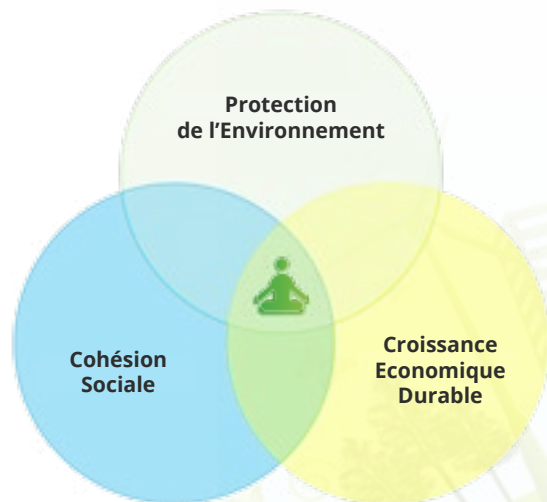

Un bus durable pour créer une communauté durable !

Qui ?

Depuis une dizaine d'années, la Fondation Earth Focus a aidé les jeunes à exprimer leur avis et idée sur la durabilité. Nous souhaitons poursuivre cette aventure et diffuser les valeurs véhiculées par la durabilité au travers des projets suivants : le Sustainabus, le Centre Objectif Terre, les Green Maps, et le Sustainability World. Pour plus d'informations: www.earthfocus.org

Pourquoi ?

Nous pensons que c'est par l'effort collectif que nous arriverons à créer un bien-être durable pour tous. Le bus servira de vecteur pour sensibiliser les personnes sur leur responsabilité individuelle, et sur la valeur d'agir ensemble pour le bien-être de soi-même et de ceux qui nous entourent.

Quoi ?

Le Sustainabus est un modèle de durabilité mobile. Il se déplacera autour de Genève, avec des expositions évolutives, couvrant les différents thèmes liés au concept du développement durable. Le bus aidera les individus à comprendre ce concept, donnera une visibilité aux associations participant au projet, et créera de l'action pour un monde meilleur.

Qu'est ce que la Durabilité ?

La Durabilité englobe la protection de l'environnement, la recherche d'un bien-être global, par le biais d'une cohésion sociale et une croissance économique stable et équitable. Pour que ces trois piliers fonctionnent harmonieusement, les systèmes économiques, sociaux, et politiques contemporains doivent évoluer. Le chemin pour y parvenir est long, mais tout peut changer, grâce à vous.